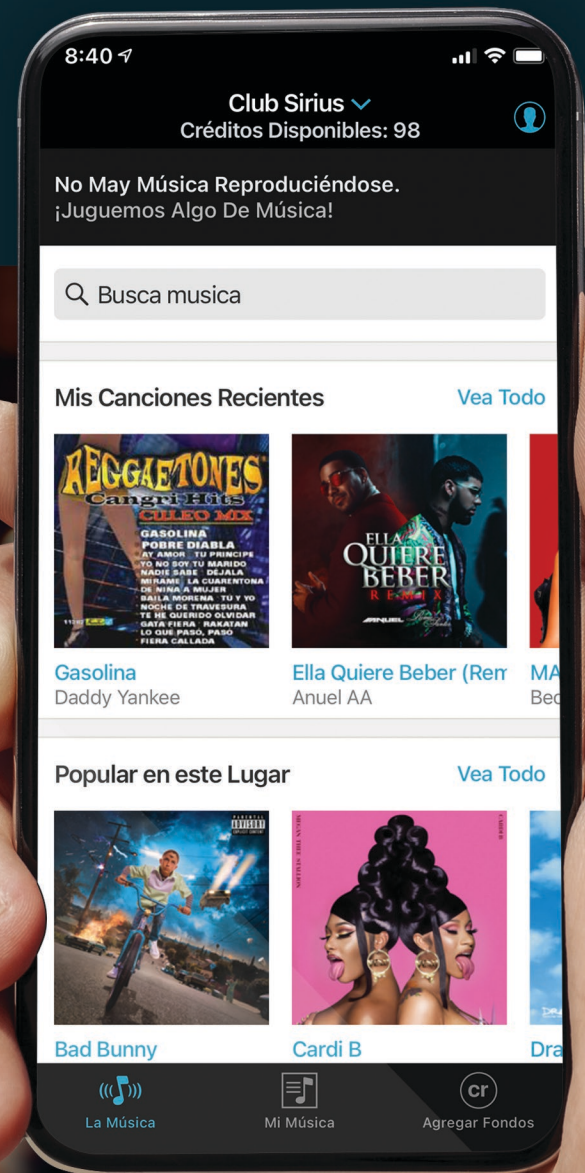

# CONTROL LA ROCOLA DESDE TU TELÉFONO