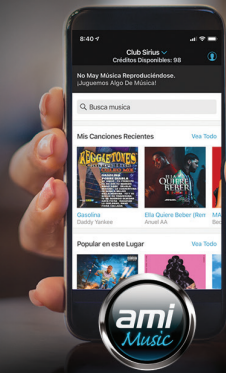

DESCARGAR LA APLICACION AMI MUSIC

ESCANIAR AQUI

CONTROL LA RÓCOLA DESDE TU TELÉFONO

DESCARGAR LA APLICACION AMI MUSIC

ESCANIAR AQUI

CONTROL LA RÓCOLA DESDE TU TELÉFONO

CONTROL LA RÓCOLA DESDE TU TELÉFONO

ESCANIAR AQUI

DESCARGAR LA APLICACIÓN AMI MUSIC

CONTROL LA RÓCOLA DESDE TU TELÉFONO

ESCANIAR AQUI

DESCARGAR LA APLICACIÓN AMI MUSIC

CUT

FOLD

FOR LETTER SIZE PAPER (8.5" x 11")