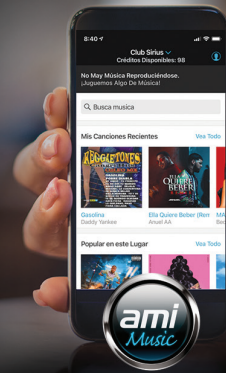

DESCARGAR LA APLICACION AMI MUSIC

ESCANIAR AQUI

CONTROL LA RÓCOLA DESDE TU TELÉFONO

DESCARGAR LA APLICACION AMI MUSIC

ESCANIAR AQUI

CONTROL LA RÓCOLA DESDE TU TELÉFONO

CONTROL LA RÓCOLA DESDE TU TELÉFONO

ESCANIAR AQUI

DESCARGAR LA APLICACIÓN AMI MUSIC

CONTROL LA RÓCOLA DESDE TU TELÉFONO

ESCANIAR AQUI

DESCARGAR LA APLICACIÓN AMI MUSIC

CUT

FOLD

FOR LETTER SIZE PAPER (8.5" x 11")